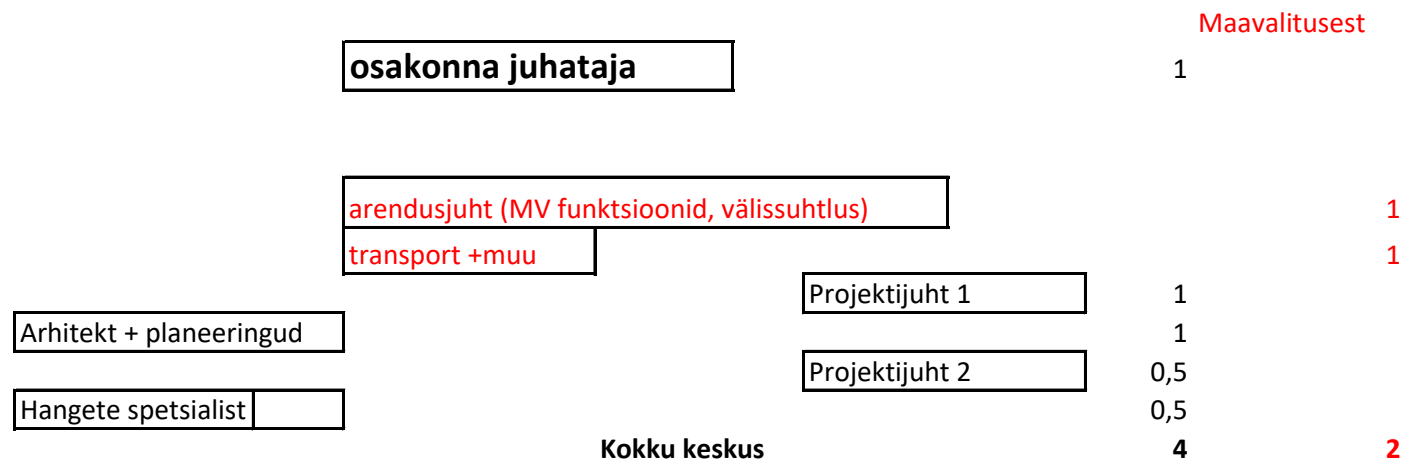

Nõukogu esimees

SA TUURU

* riigi teenused

* koolitused

* turismiarendus

Emmaste	Käina	Kärdla	Kõrgessaare	Pühalepa	
0,5 ehitus	1,0 ehitus	1,0 ehitus	0,5 ehitus	1,0 ehitus	4
0,5 maa	0,85 maa	0,8 maa	0,2 maa	0,5 maa	2,85
			Kokku osavaldades		6,85

Täna töökohti 4,5+2,7+2,7, 1, =11